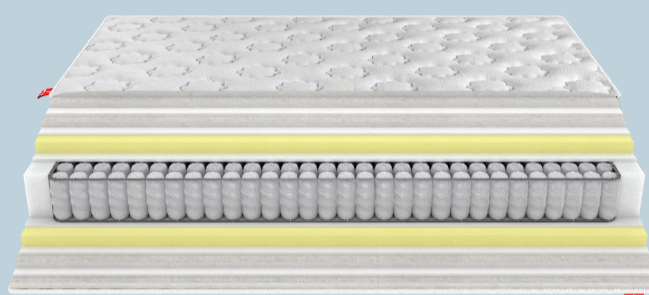

Νέο στρώμα HAPPY από τη DIMSTEL

Το μυστικό για να ξυπνάτε χαρούμενοι κάθε μέρα!

σελ.4