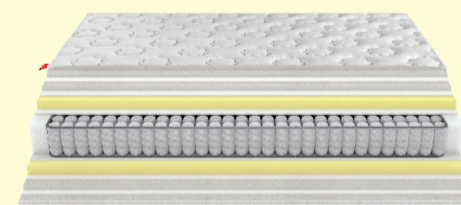

Έτσι λοιπόν λέμε πως τα στρώματα μας είναι «Στρώματα με Καταγωγή» και φυσικά από την Ήπειρο.

Η ποιότητα που χρειάζεστε στην ξεκούρασή σας!

Νέο στρώμα HAPPY από τη DIMSTEL

ΑΠΟΛΥΤΗ ΧΑΛΑΡΩΣΗ

Η DIMSTEL, μια από τις κορυφαίες εταιρείες κατασκευής στρωμάτων ύπνου, παρουσιάζει το νέο στρώμα **Happy**. Σχεδιασμένο για να προσφέρει την απόλυτη εμπειρία ξεκούραστου και υγιεινού ύπνου, το Happy διαθέτει μια σειρά από εξαιρετικές τεχνολογίες & καινοτομίες που το καθιστούν την κορυφαία επιλογή για όσους αναζητούν έναν αναζωογονητικό ύπνο κάθε βράδυ. Στη DIMSTEL, η υγιεινή αποτελεί την απόλυτη προτεραιότητά μας. Μέσω συνεχούς καινοτομίας, δημιουργήσαμε το στρώμα μας με την ονομασία Happy, το οποίο κατασκευάζεται από εξειδικευμένο ύφασμα με ισχυρές αντιμικροβιακές ιδιότητες. Το ύφασμα Antiba-